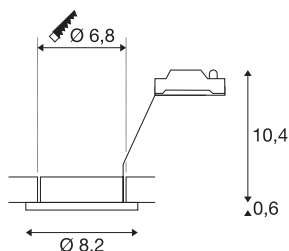

DOLIX OUT QPAR51

rond, wit

De DOLIX OUT hoogspanningsplafondinbouwring is vervaardigd van aluminium en voorzien van een glasplaat ter bescherming tegen opspattend water. Met zijn beschermingsklasse IP44 kan hij buiten of in vochtige ruimten worden gebruikt. Dankzij de ingebouwde GU10-hoogspanningsfitting is de DOLIX OUT plafondinbouwring klaar voor directe aansluiting op 230V netspanning.

TECHNISCHE GEGEVENS

Art.nr.:	1001165
Fitting	GU10
Lamp	QPAR51
Aantal fittingen	1
Inclusief lampen	Geen
Primaire nominale spanning	220-240V ~50/60Hz mA/V
Hoogte	11 cm
Diameter	8.2 cm
Inbouwdiameter	6.8 cm
Inbouwdiepte	11 cm
Nettogewicht	0.184 kg
Brutogewicht	0.217 kg
IP-code	IP 65
Beschermingsklasse	II
Schokbestendigheidsklasse	IK02
Schokbestendigheid	0,2 Joule
Montage	inbouw
Montagebeschrijving	plafond
Wattage	50 W
Kleur	wit
BIG WHITE pagina	713