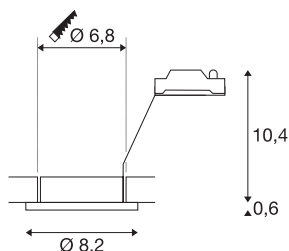

DOLIX OUT QPAR51

round, silvergrey

De DOLIX OUT hoogspanningsplafondinbouwring is vervaardigd van aluminium en voorzien van een glasplaat ter bescherming tegen opspattend water. Met zijn beschermingsklasse IP44 kan hij buiten of in vochtige ruimten worden gebruikt. Dankzij de ingebouwde GU10-hoogspanningsfitting is de DOLIX OUT plafondinbouwring klaar voor directe aansluiting op 230V netspanning.

TECHNISCHE GEGEVENS

Art.nr.:	1001167
Fitting	GU10
Lamp	QPAR51
Aantal fittingen	1
Inclusief lampen	Geen
Primaire nominale spanning	220-240V ~50/60Hz mA/V
Hoogte	11 cm
Diameter	8.2 cm
Inbouwdiameter	6.8 cm
Inbouwdiepte	11 cm
Nettogewicht	0.18 kg
Brutogewicht	0.215 kg
IP-code	IP 65
Beschermingsklasse	II
Schokbestendigheidsklasse	IK02
Schokbestendigheid	0,2 Joule
Montage	inbouw
Montagebeschrijving	plafond
Wattage	50 W
Kleur	grijs
BIG WHITE pagina	713