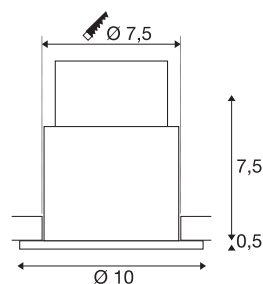

## VARU QPAR51 DL

outdoor inbouwarmatuur voor plafond, zwart/wit, IP20/65

De innovatieve inbouwarmatuur VARU overtuigt door haar hoge beschermingsklasse IP65. Dit betekent dat de downlights ook buiten of in vochtige ruimten kunnen worden gebruikt. De VARU-serie is verkrijgbaar in verschillende kleuren en met krachtige, warmwitte LED's of GU10-fittingen. De elektrische aansluiting van de uitvoeringen met GU10 fitting geschiedt op 230V netspanning. Voor de LED-versies is een extra LED-driver vereist.

## TECHNISCHE GEGEVENS

Art.nr.:	1001931
Fitting	GU10
Lamp	LED GU10 51mm
Aantal fittingen	1
Inclusief lampen	Geen
Primaire nominale spanning	220-240V ~50/60Hz mA/V
Hoogte	8 cm
Diameter	10 cm
Inbouwdiameter	7.5 cm
Inbouddiepte	8 cm
Nettogewicht	0.196 kg
Brutogewicht	0.256 kg
IP-code	IP 20 / IP 65
Beschermingsklasse	II
Schokbestendigheidsklasse	IK02
Schokbestendigheid	0,2 Joule
Montage	inbouw
Montagebeschrijving	plafond
Wattage	5 W
Kleur	wit
BIG WHITE pagina	711