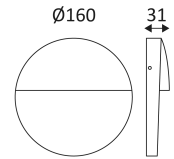

ELBY R

- Wandarmatuur voor oriëntatieverlichting.
- Niet dimbare omvormer geïntegreerd in het toestel.

CODE	KLEUR	MATERIAAL	AC	LED	T° (K)	Nominal Lumen	System Lumen
OU364WW24	ANTRACIET	GEGOTEN ALUMINIUM	AC 230V	3W	3000K	390 Lm	299 Lm