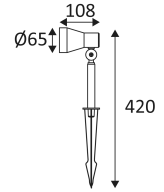

TURA

- Projector voor accentverlichting.
- Geleverd met 2.00m voedingskabel en grondpin.
- Werkt zonder transformator.

CODE	KLEUR	MATERIAAL	SOCKET	AC	Watt Max	LAMP
OU43624	ANTRACIET	GEGOTEN ALUMINIUM	GU10	AC 230V	11W	PAR16 LED

Alleen op de grond monteren.

Buitengebruik.

Bescherming tegen het stof en tegen de projecties van water.

Weerstand : 1 Joule.

Product met hoofdislatie, met een apparaat dat alle metalen delen die toegankelijk zijn met de beschermingsleiding verbindt.

Verticale oriëntatie van het toestel mogelijk tot een maximum van 120°.

Horizontale oriëntatie van het toestel mogelijk tot een maximum van 355°.

CE gekeurd.

Getest bij 650°.

3 jaar garantie.